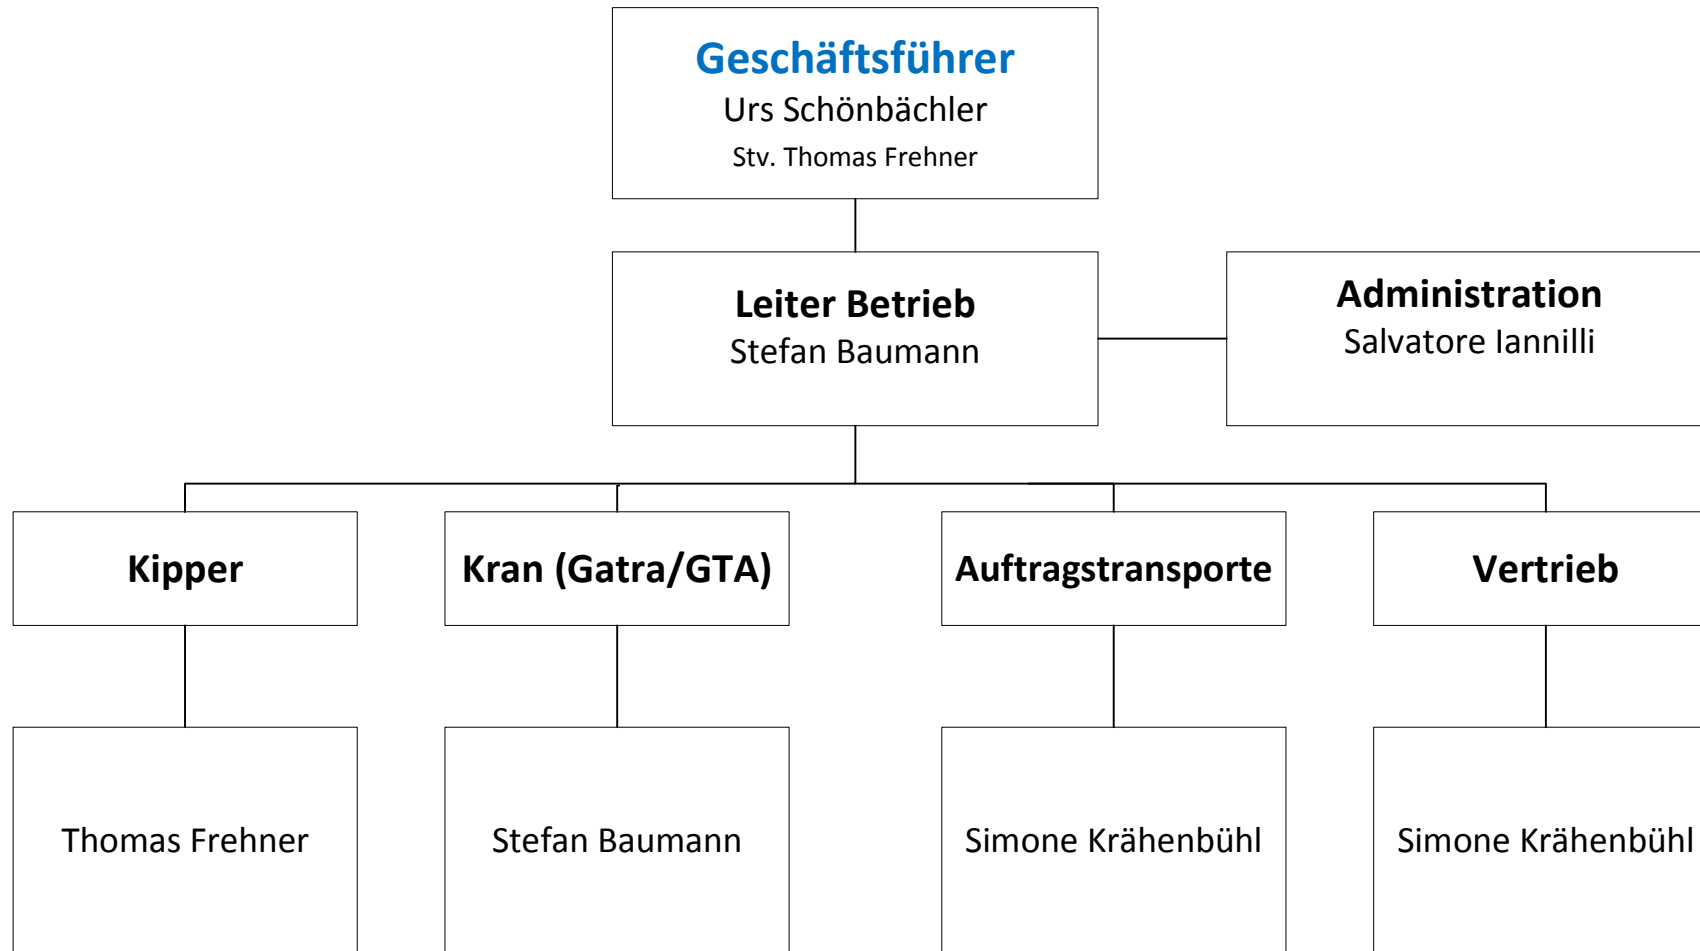

Organigramm nach Geschäftsbereichen

Q- und U-Beauftragter: Urs Schönbächler
 QL + UM/MSL: Salvatore Iannilli
 SIBE: Helena Ruchti
 Gefahrgut: Gefahrgut-Shop GmbH